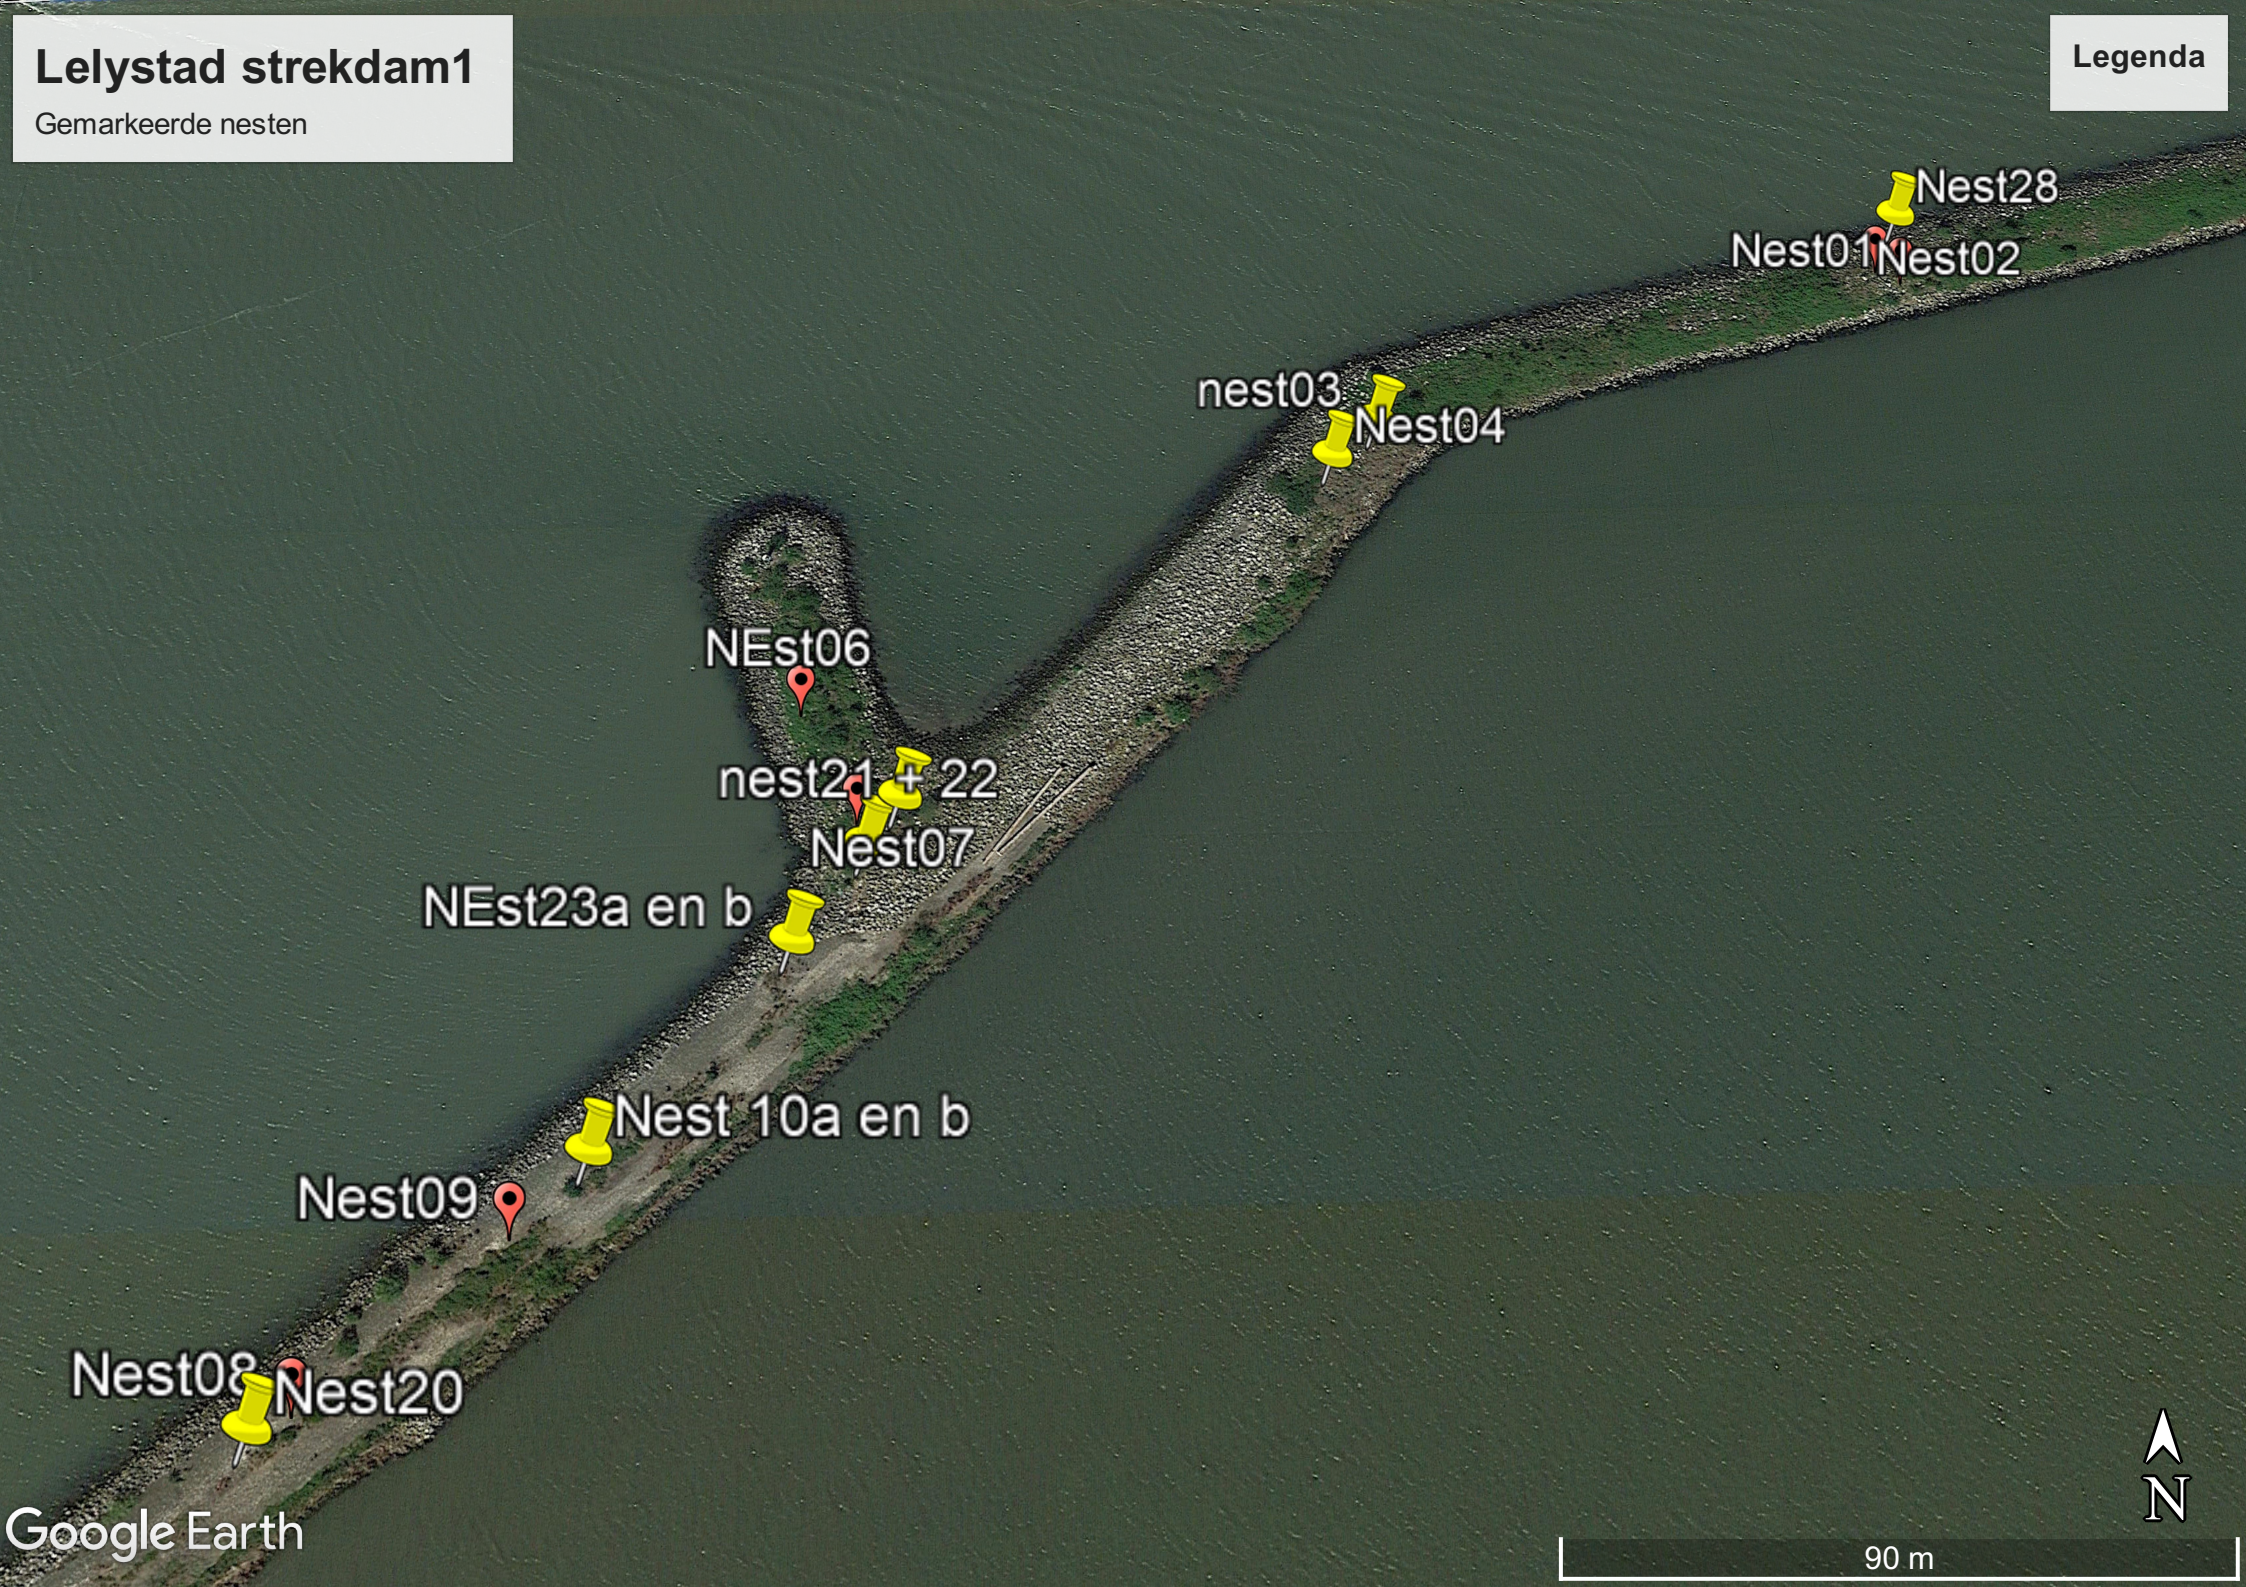

Lelystad strekdam1

Gemarkeerde nesten

Legenda

nest03 Nest04

Nest01 Nest02 Nest28

NEst06

nest21 + 22

Nest07

NEst23a en b

Nest 10a en b

Nest09

Nest08 Nest20

Google Earth

90 m